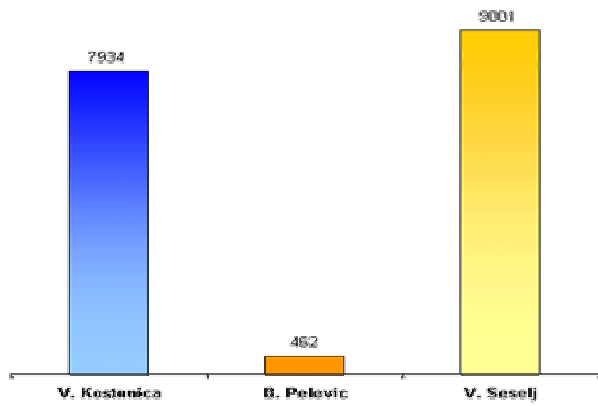

REZULTATI GLASANJA U OPSTINI VRBAS

Ukupno upisanih biraca	36337		
Ukupno biraca koji su glasali	17928	=	49.34 %
Nevazecih glasackih listica	531	=	2.96 %
Vazecih glasackih listica	17397	=	97.04 %