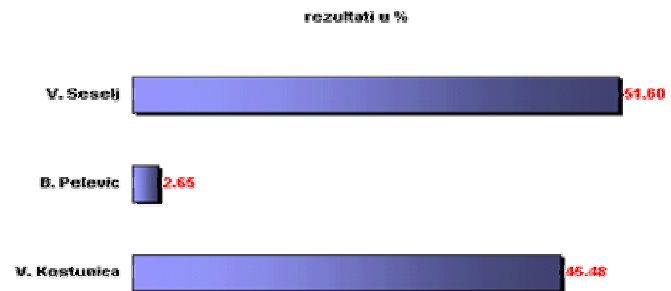

REZULTATI GLASANJA U OPSTINI VRBAS

Ukupno upisanih biraca	36337		
Ukupno biraca koji su glasali	17928	=	49.34 %
Nevazecih glasackih listica	531	=	2.96 %
Vazecih glasackih listica	17397	=	97.04 %