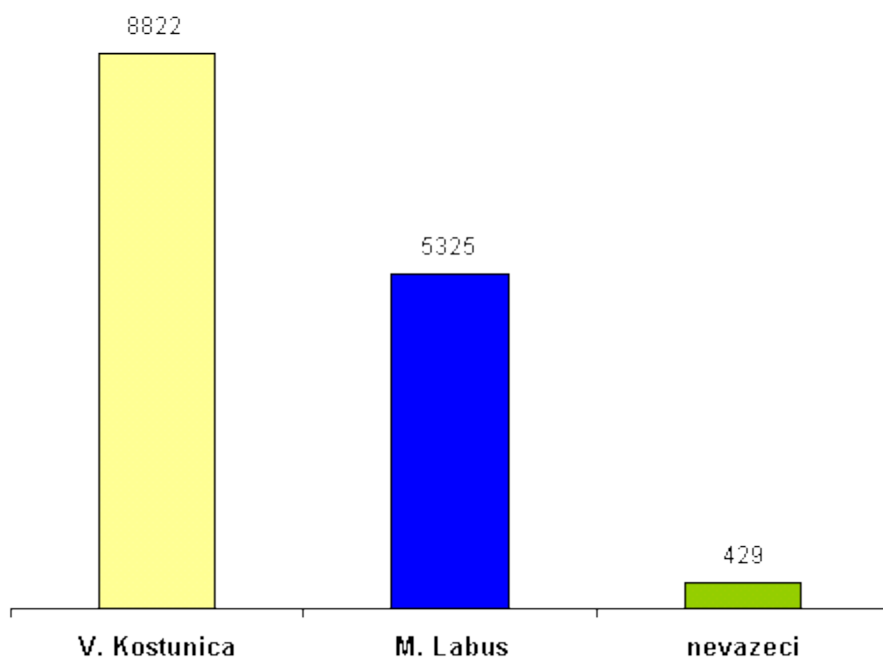

REZULTATI GLASANJA (broj glasova)

REZULTATI GLASANJA %